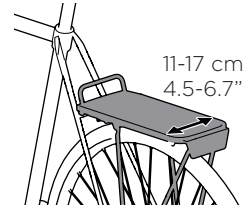

> Instructions

Thule Yepp Maxi Easyfit

12020215, 12020211, 12020212, 12020217, 12020230

EN Child bike seat
DE Fahrradkindersitz
FR Siège vélo enfant
NL Fietszitje
IT Seggiolino da bici
ES Portabebés bici
PT Cadeira de criança para bicicleta
SV Cykelbarnstol
DK Cykelstol
NO Barnesete til sykkel
FI Polkupyörän lastenistuin
ET Jalgratta lasteiste
LV Velosipēda bērnu sēdekļis
LT Dviračio kėdutė vaikams
PL Fotelik rowerowy
RU Детское велосипедное сиденье
UK Дитяче велосипедне крісло
BG Детско столче за велосипед
CS Dětská cyklosedačka
SK Detská cyklosedačka
SL Otroški kolesarski sedež
HR/BIH Dječja sjedalica za bicikl

RO Scaun de copii pentru bicicletă
HU Kerékpáros gyerekülés
EL Παιδικό κάθισμα ποδηλάτου
TR Çocuk bisiklet koltuğu

HE כיסא אופניים לילד
AR مقعد دراجة الطفل

ZH 儿童自行车座椅
JA お子様用サイクルシート
KO 어린이 자전거 시트
TH เก้าอี้เด็กสำหรับจักรยาน

EN 14344

9-72 M
9-22 kg
20-48,5 lbs

Carbon Fiber Frame

For mounting the Thule Yepp Maxi Adapter EasyFit and Thule Yepp Maxi EasyFit Carrier XL

1

Luggage carrier with EasyFit frame

Min. load capacity: 25 kg / 55 lbs
Must comply to ISO11243

Thule Yepp Maxi EasyFit Adapter: 12020409

Min. load capacity: 25 kg / 55 lbs
Must comply to ISO11243

Thule Yepp Maxi EasyFit Carrier XL: 12020405

Min. load capacity: 25 kg / 55 lbs
Must comply to ISO11243