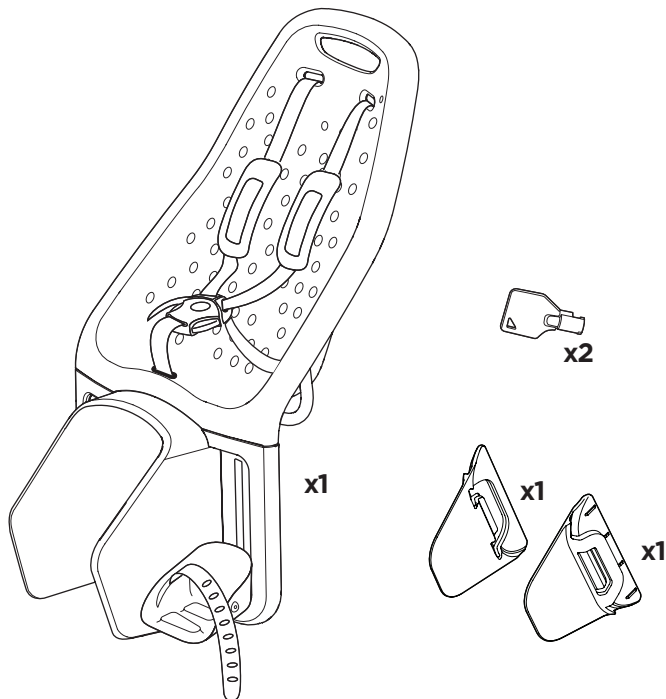

> Instructions

Thule Yepp Maxi Easyfit

12020215, 12020211, 12020212, 12020217, 12020230

EN Child bike seat
DE Fahrradkindersitz
FR Siège vélo enfant
NL Fietszitje
IT Seggiolino da bici
ES Portabebés bici
PT Cadeira de criança para bicicleta
SV Cykelbarnstol
DK Cykelstol
NO Barnesete til sykkel
FI Polkupyörän lastenistuin
ET Jalgratta lasteiste
LV Velosipēda bērnu sēdekļis
LT Dviračio kėdutė vaikams
PL Fotelik rowerowy
RU Детское велосипедное сиденье
UK Дитяче велосипедне крісло
BG Детско столче за велосипед
CS Dětská cyklosedačka
SK Detská cyklosedačka
SL Otroški kolesarski sedež
HR/BIH Dječja sjedalica za bicikl

EN 14344

9-72 M
9-22 kg
20-48,5 lbs

Carbon Fiber Frame

For mounting the Thule Yepp Maxi Adapter EasyFit and Thule Yepp Maxi EasyFit Carrier XL

1

Luggage carrier with EasyFit frame

Min. load capacity: 25 kg / 55 lbs
Must comply to ISO11243